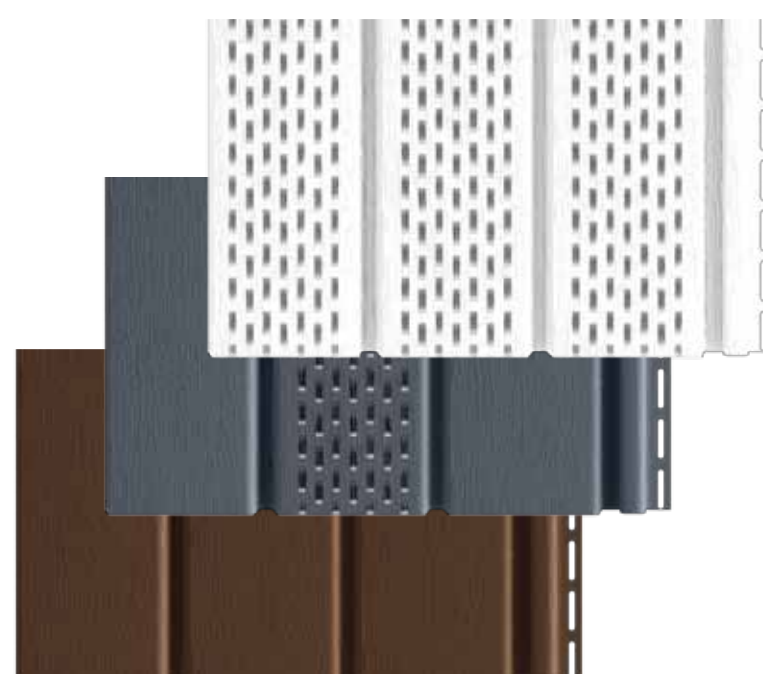

ROYAL SOFFIT

Estetyczne wykończenie domu i dachu

O własnym domu marzy prawie każdy z nas. Dom to nie tylko ściany i dach. To setki detali, z których każdy ma wpływ na komfort mieszkania, eksploatacji oraz trwałość domu. Trzeba o tym pamiętać. Royal Europa od lat pomaga realizować marzenie o domu. Komfort, estetyka, trwałość to nasza specjalność.

“[...] stabilna konstrukcja pozwala zachować swój charakter nawet w szerokim, poziomym zawieszeniu.”

WYSOKA JAKOŚĆ

Royal Soffit to produkt najwyższej jakości. Nietoksyczna i niepalna jest odporna na wpływy atmosferyczne oraz czynniki biologiczne i chemikalia. Nie koroduje, nie pęka, a dzięki sprawdzonej konstrukcji zamka jest nieporównywalnie do innych rozwiązań technologicznych odporna na ekstremalne czynniki atmosferyczne. Niezawodność podsufitki Royal Soffit potwierdzona jest w praktyce od prawie dwudziestu lat obecnością na rynku krajowym i europejskim, a trwałość poparta 50 letnią gwarancją producenta.

**50
LAT
GWARANCJI**

perforacja wentylacyjna

3 rodzaje paneli z różnym stopniem wentylacji

- lekka konstrukcja
- trwałość
- łatwość montażu

ROYAL SOFFIT- PODSUFITKA NA LATA

Głównym zadaniem podsufitki jest estetyczne wykończenie zewnętrznej części dachu. Jednocześnie podsufitka musi jednak zagwarantować doskonałą wentylację oraz ochronę przed owadami i drobnymi gryzoniami a także zabezpieczyć dach przed zagnieżdżaniem się ptaków.

Lekka i trwała podsufitka Royal Soffit spełnia wszelkie stawiane przed nią wymogi.

Oferujemy trzy typy podsufitki: pełną, centralnie perforowaną, oraz w całości perforowaną. Możliwość wyboru spośród wymienionych typów podsufitki gwarantuje zastosowanie optymalnej wentylacji dachu w zależności od indywidualnych potrzeb klienta.