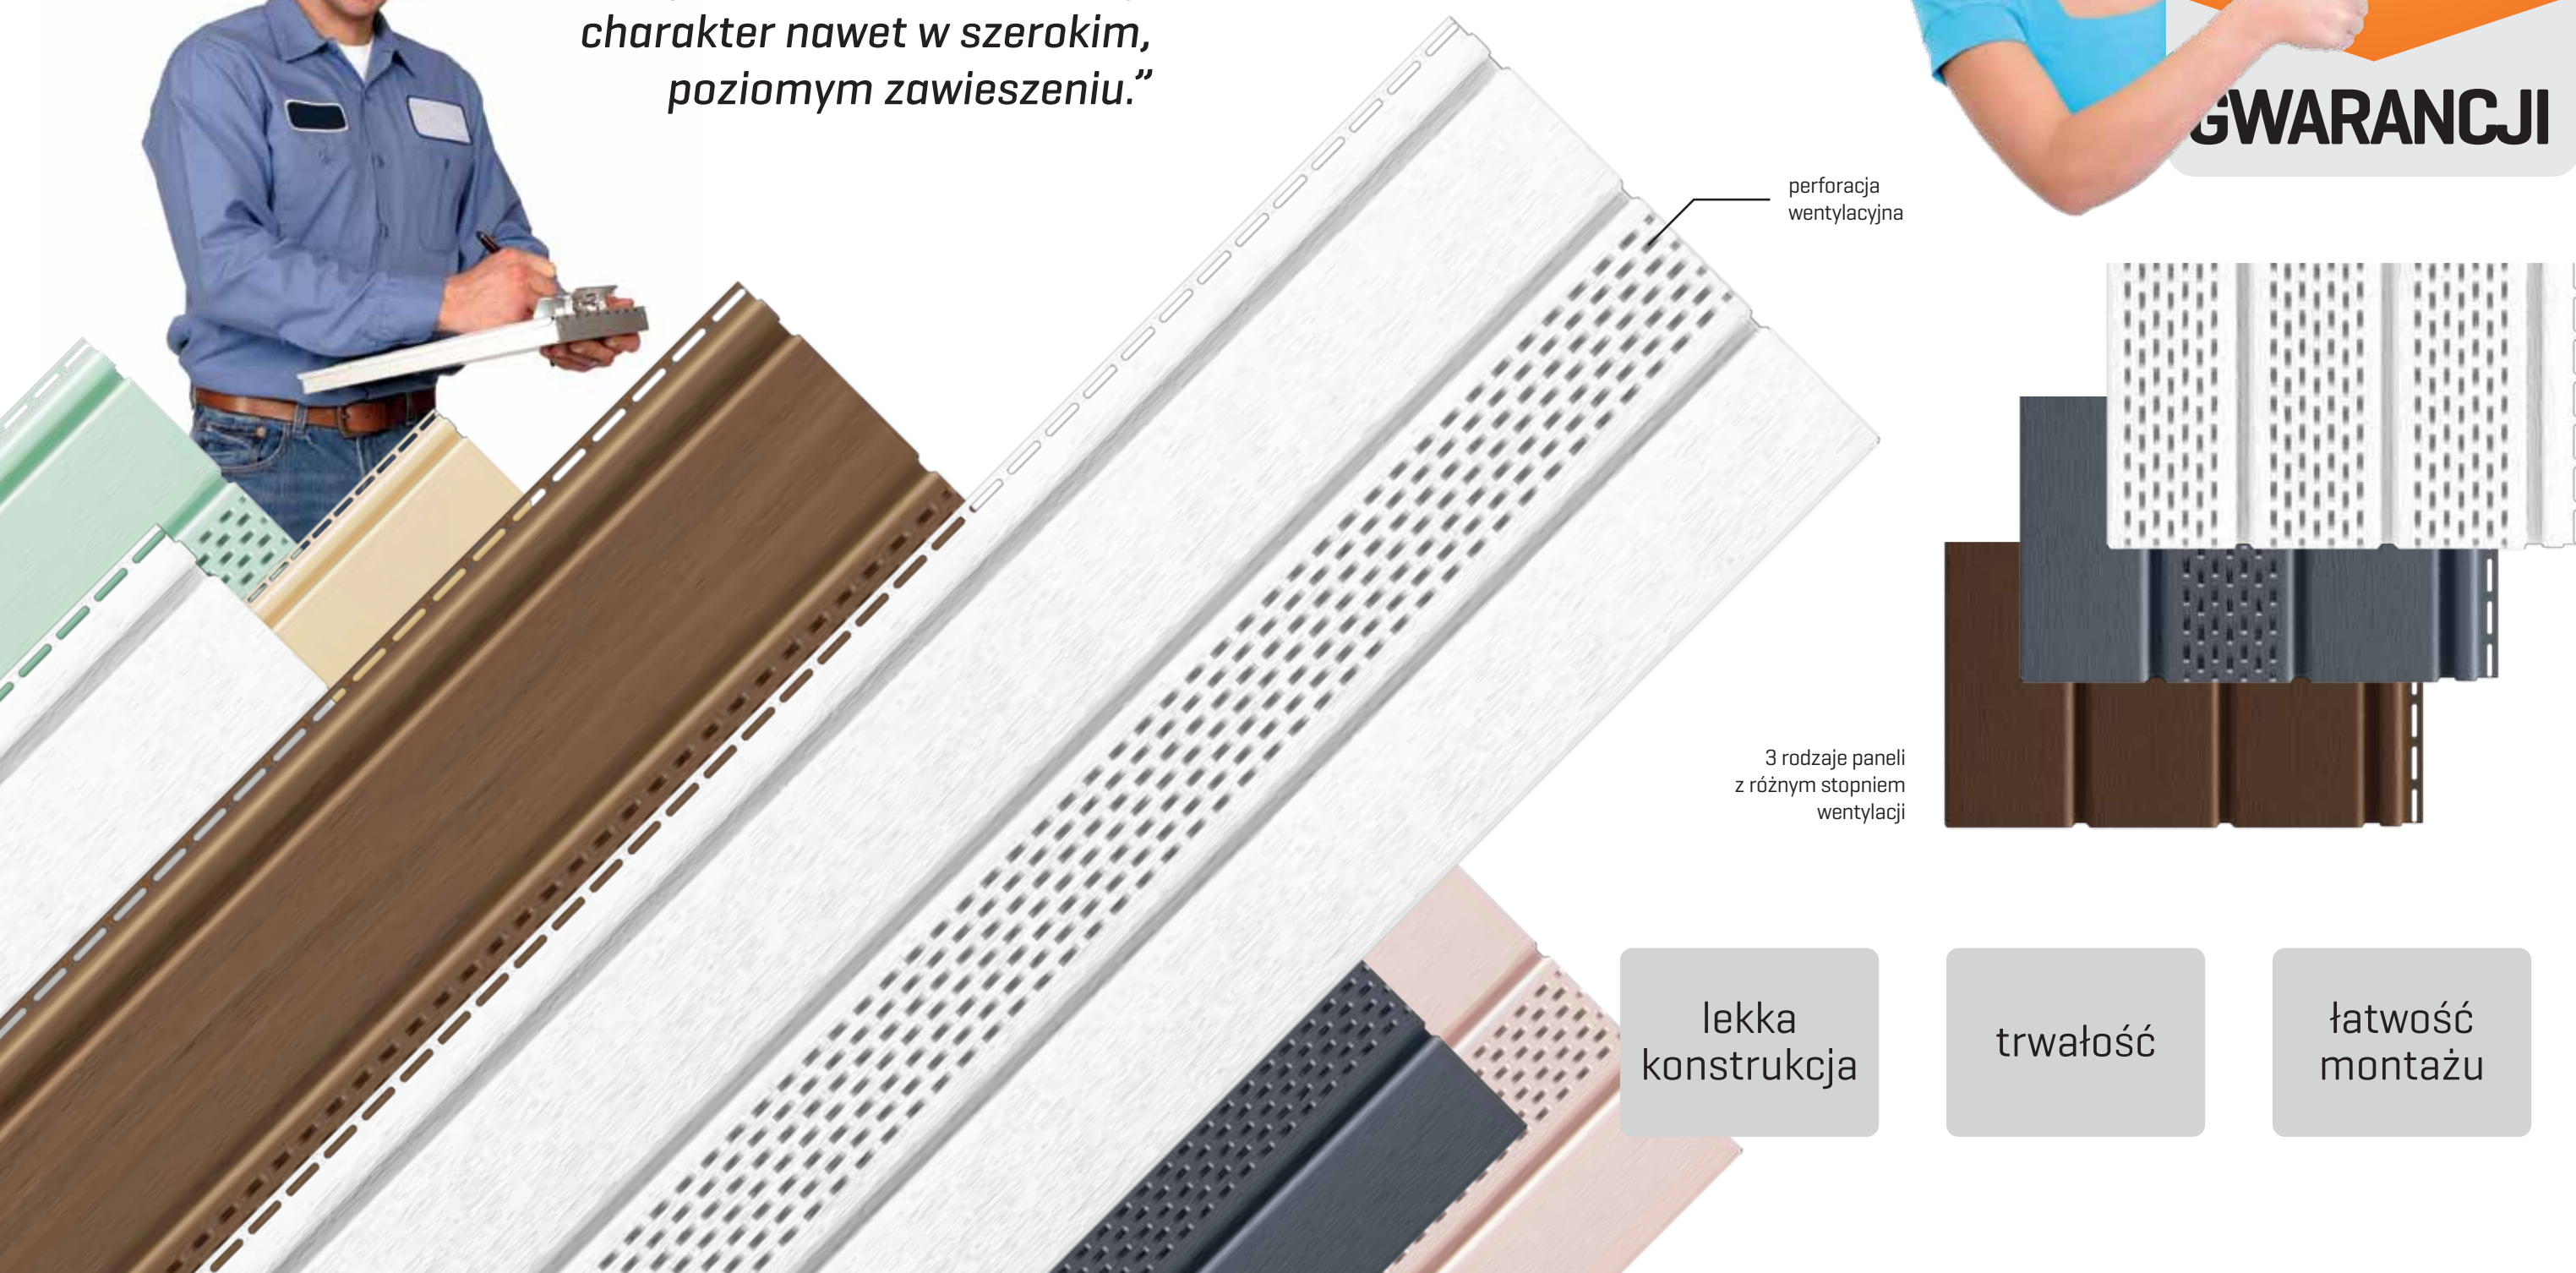

**50
LAT
GWARANCJI**

perforacja wentylacyjna