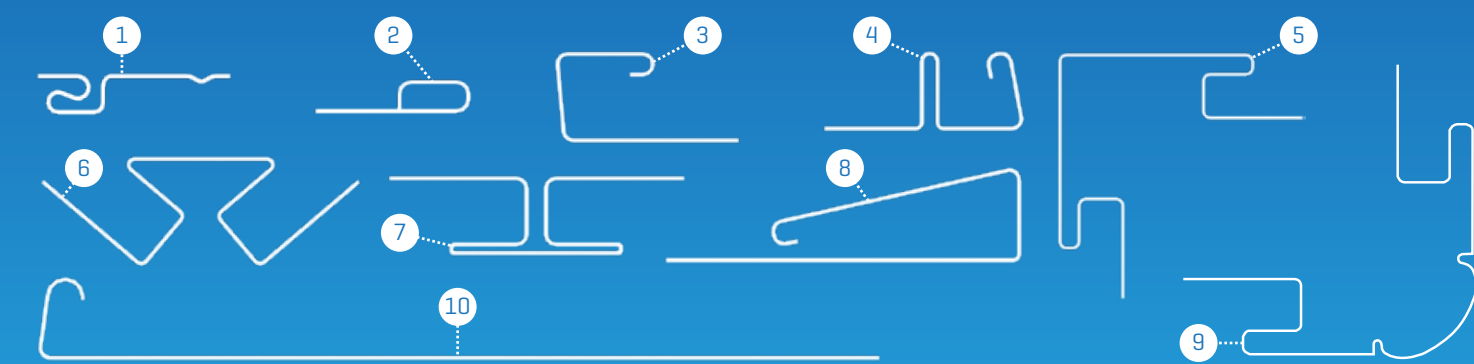

*grandform d4d

"[...] 3 różne kształty 3 różne faktury i 17 kolorów Royal Siding"

MONTAŻ

Montaż Royal Siding, możliwy do realizacji bez względu na pogodę, jest bardzo prosty dzięki specjalnemu systemowi listew mocujących. Nie wymaga użycia skomplikowanych narzędzi. Royal Siding nie wymaga szczególnej konserwacji. Jedynie raz na kilka lat umycia wodą z dodatkiem elektrostatycznego środka czyszczącego.

- 1 listwa startowa
- 2 listwa końcowa
- 3 listwa typu J [wąska]
- 4 listwa typu F
- 5 narożnik zewnętrzny
- 6 narożnik wewnętrzny
- 7 listwa typu T
- 8 listwa typu J [szeroka]
- 9 narożnik specjalny
- 10 listwa typu L