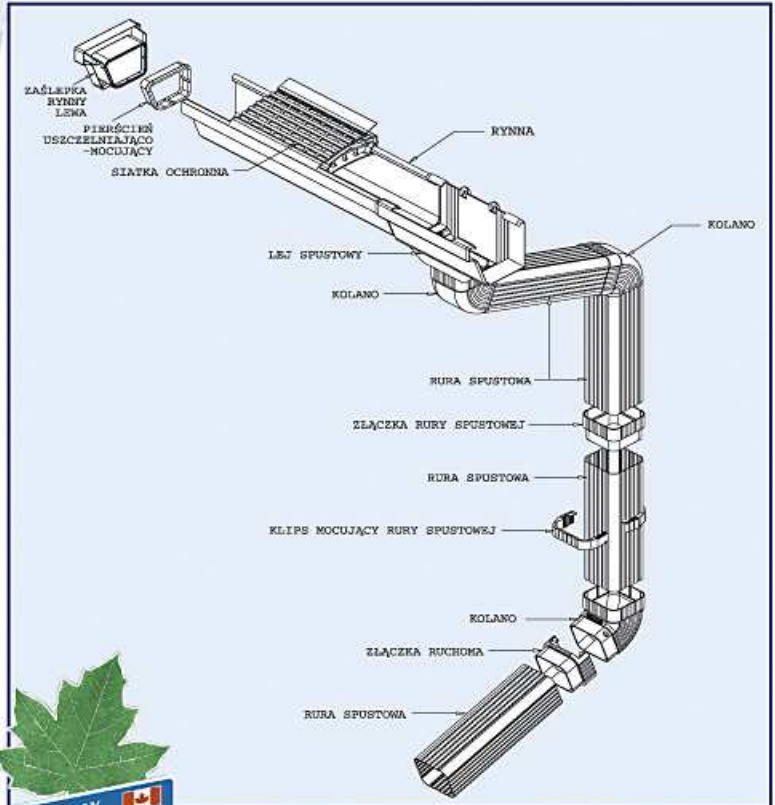

Royal Europa

Technologie Nowoczesnego Budownictwa

Royal Dual Wall Gutter

Podwójnie skuteczna rynna

Rynny Royal Dual Wall Gutter

System rynien winylowych **Royal Dual Wall Gutter** został opracowany w oparciu o zupełnie nowe rozwiązania techniczne. Ciekawy profil rynny w kształcie ozdobnego gzymsu idealnie wkomponowuje się w architekturę budynku. Odpowiednio zaprojektowana dwuścienna konstrukcja profilu z wewnętrzną strukturą kratową zapewnia dodatkową sztywność oraz zwiększoną odporność mechaniczną rynny. Zastosowanie specjalnie dobranych komponentów zwiększa również odporność wyrobu na promieniowanie UV, kwaśne deszcze oraz zanieczyszczenia powietrza. Zaletą PVC jest przy tym brak konieczności konserwowania oraz malowania.

Kolorystyka

RYNNA

RURA SPUSTOWA

ŁĄCZNIK RYNNY

ZŁĄCZKA RURY SPUSTOWEJ

KLIP MOCUJĄCY RURY SPUSTOWEJ

ZASŁEPKA

NAROŻNIK WEWN. 90°

NAROŻNIK ZEWN. 90°

WIESZAK

WIESZAK +

LEJ SPUSTOWY

NAROŻNIK WEWN. 135°

NAROŻNIK ZEWN. 135°

PODSTAWA POZYCJONERA

ZŁĄCZKA RUCHOMA

POZYCJONER

KOLANO

SIATKA OCHRONNA