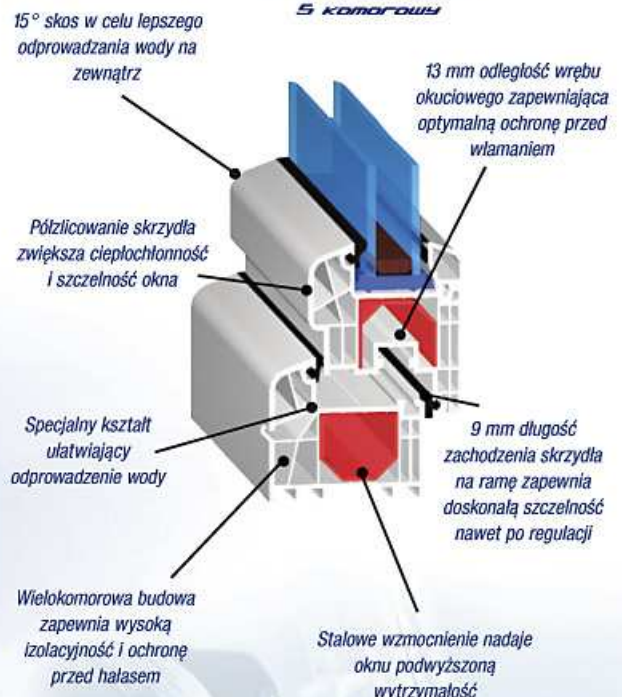

GOLD Line 5 komorowy

Atesty

Aprobata Techniczna AT-15-4950/2001, AT-15-5037/2001
Atest Higieniczny HK/B/0948/01/2000, B/03/41/99
Klasyfikacja Ogniowa HB nr LP-929/2-71/2001

PRODUCENT OKIEN