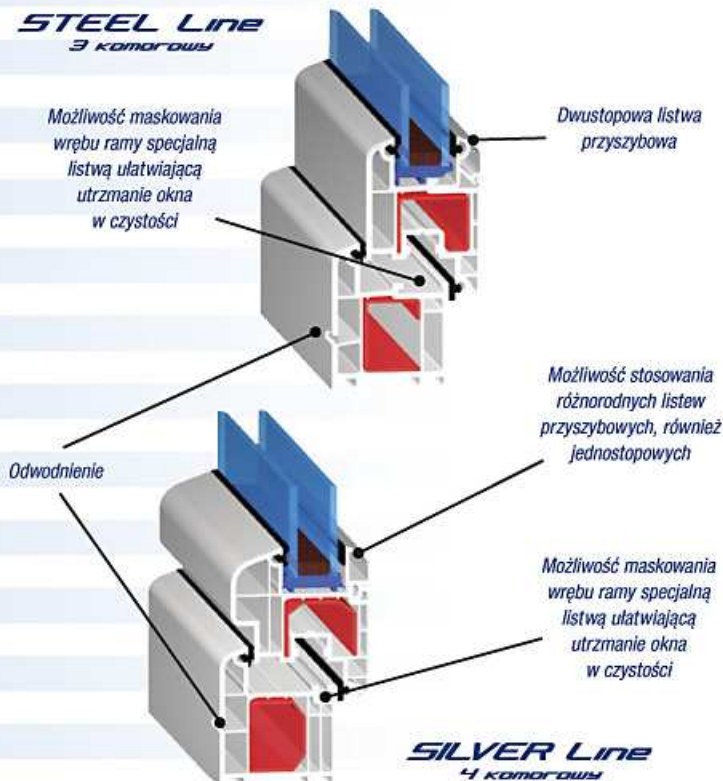

Royal Europa

Technologie Nowoczesnego Budownictwa

Royal Window Profiles

Okna zmieniające świat

STEEL Line 3 komorowy

SILVER Line 4 komorowy

Zalety okien Silver Line

- trzy-, cztero- i pięciokomorowy profil (Steel Line, Silver Line, Gold Line)
- opływowy kształt (Soft Line)
- wyjątkowa trwałość i odcień bieli
- różnorodność kombinacji profili: niezliczone, półzlicowane, zlicowane
- ciepłochronny system profili
- ekologiczna technologia produkcji
- antyelektrostatyczna powierzchnia profili
- bogata oferta oklein drewnopodobnych
- możliwość zastosowania profili barwionych w masie

Ogromne znaczenie dla jakości profili **Royal Window Profiles** ma technologia produkcji. **Royal Europa** nie tylko całkowicie wyeliminowała stosowanie szkodliwych stabilizatorów kadmowych i ołowionych, ale wprowadziła doskonale stabilizatory cyno-organiczne, gwarantujące dłuższą trwałość barwy oraz zwiększające ich jakość, a obniżone siły elektrostatyczne na powierzchni profilu zapobiegają osiadaniu kurzu i innych zanieczyszczeń.

Okna zmieniające świat

Okna wykonane z profili **Royal Window Profiles** charakteryzują się doskonałą szczelnością oraz izolacyjnością termiczną i akustyczną. Wyposażone w niezawodne uszczelki i przeszklone termoizolacyjnym pakietem szybowym w zasadniczy sposób obniżają straty ciepła na zewnątrz budynku. Gładkie ścianki profili oraz ich opływowe miękkie kształty zapobiegają brudzeniu się okien, nadając im jednocześnie wysokie walory estetyczne.