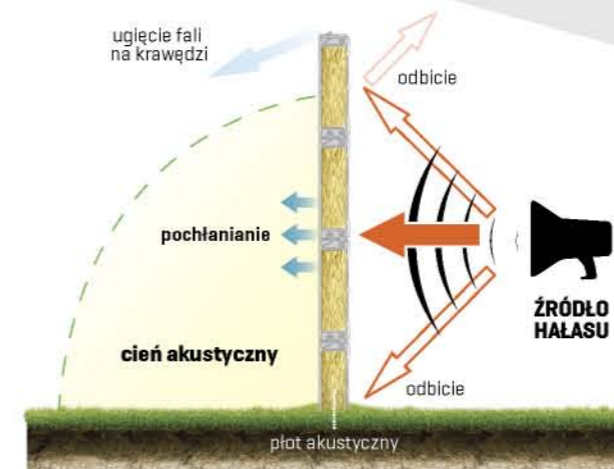

Wskaźnik wg PN-EN 1793-2:2001
DL_n = 25dB

Pomiary laboratoryjne izolacyjności elementów od dźwięków powietrznych.

- 25 dB
izolacyjność akustyczna

ZALETY ROYAL ACOUSTIC FENCING

RAF wykonane jest z wysokiej jakości PCV. Jest wytrzymałe, odporne na działanie promieni UV, nie koroduje, jest odporne na grzyby i wilgoć. W przeciwieństwie do tradycyjnych ogrodzeń nie wymaga pracochłonnej i kosztownej konserwacji, która na ogół powoduje zniszczenie porastających je roślin pnących. RAF to ogrodzenie na lata.

“Raz zbudowane ogrodzenie pozostaje trwałe przez długie lata.”

Sposób działania plotu akustycznego

ROYAL ACOUSTIC FENCING KOLORYSTYKA I ESTETYKA

RAF to skuteczna ochrona przed hałasem i estetyczne ogrodzenie domu. Dzięki systemowi nakładek możesz wybrać jeden z pięciu wariantów wykończenia ogrodzenia twojego domu.