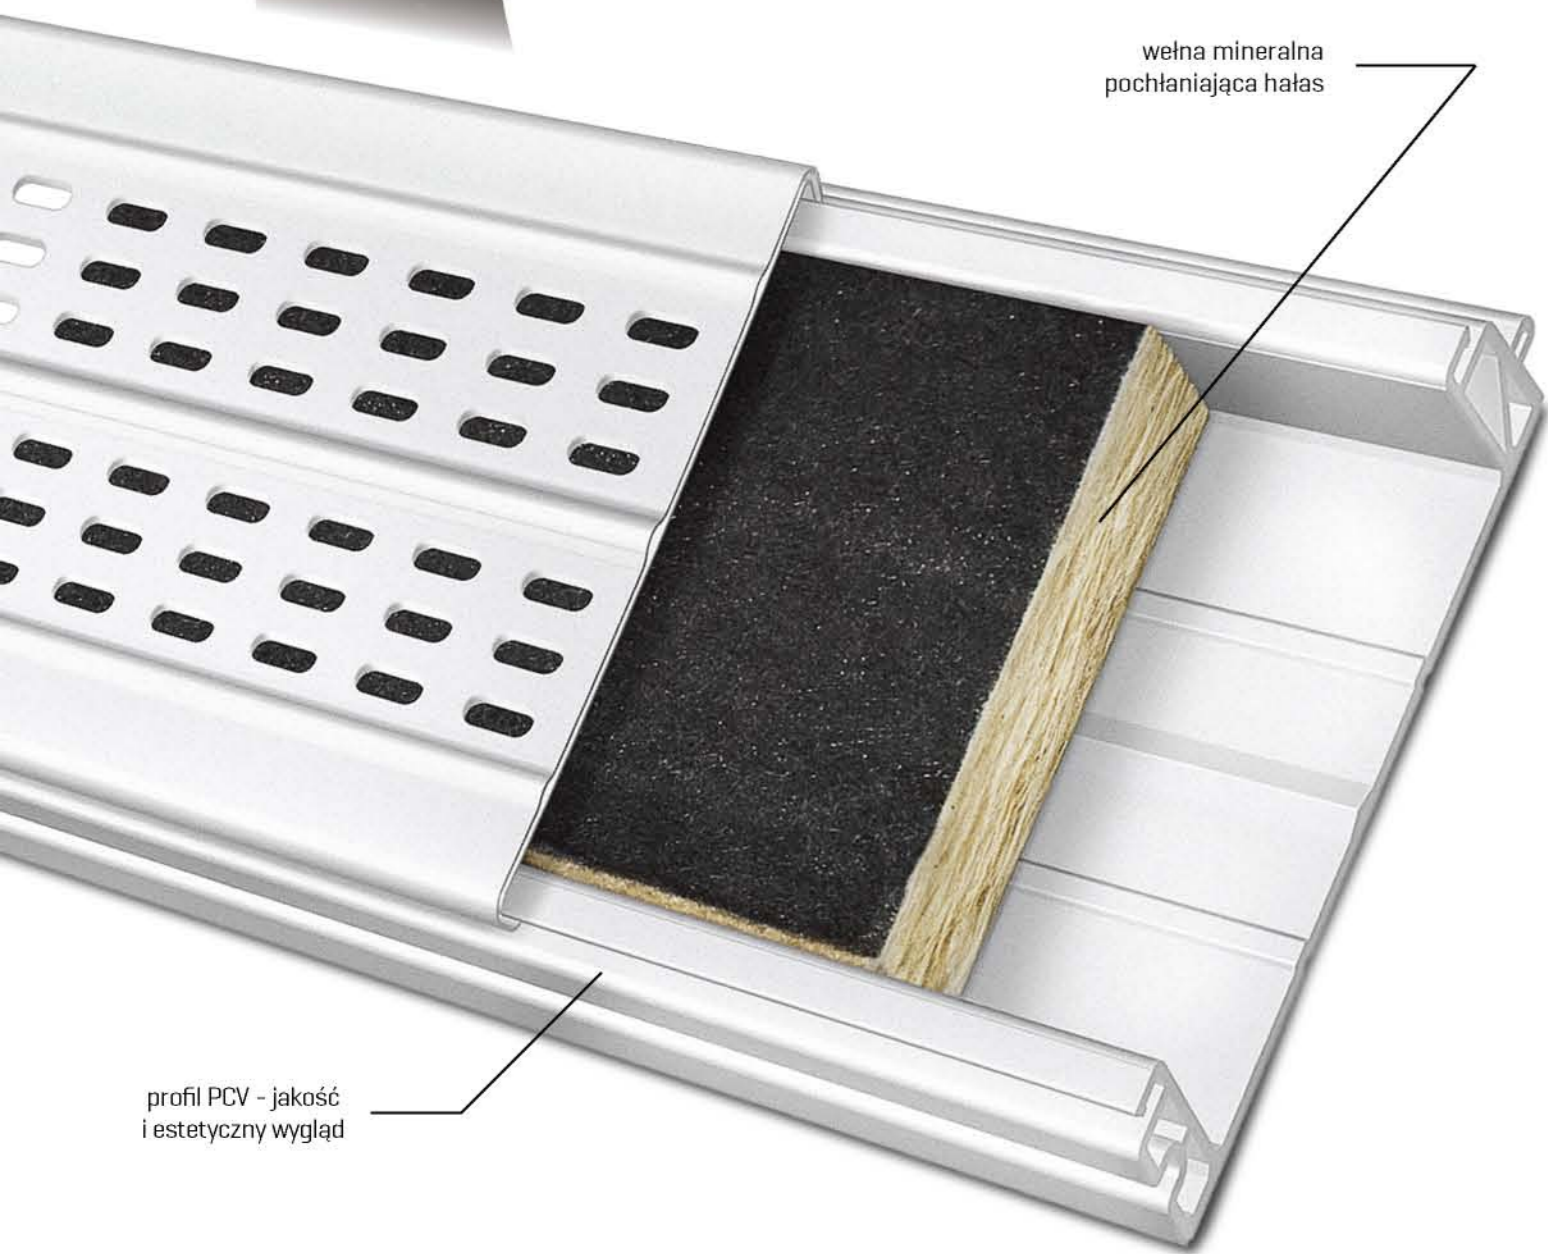

ROYAL ACOUSTIC FENCING

idealna ochrona przed hałasem

Otoczająca nas cywilizacja wnosi ogromną ilość udogodnień do naszego życia. Niestety sprawia też, że czujemy się przytłoczeni m.in. powszechnie obecnym hałasem. Royal Acoustic Fencing to odpowiedź na nowe potrzeby człowieka. Stworzyliśmy produkt z myślą o ochronie człowieka przed szkodliwym wpływem uciążliwego hałasu komunikacyjnego i przemysłowego. Już dziś możesz poczuć komfort wyciszenia. Zadbaj o swoje zdrowie. Zadbaj o swoich bliskich. Nasz produkt odgradzi cię od hałasu.

Poznaj Royal Acoustic Fencing – idealne, niezmiennie, bezpieczne ogrodzenia dla Ciebie.

“[...] czujemy się przytłoczeni m.in. powszechnie obecnym hałasem.”

welna mineralna pochłaniająca hałas

profil PCV – jakość i estetyczny wygląd

ROYAL ACOUSTIC FENCING

Royal Acoustic Fencing to najnowszy produkt firmy Royal Europa Sp. z o.o. RAF łączy w sobie zalety typowego ogrodzenia z atutami ekranu akustycznego. Wypełnione pochłaniającym dźwięk materiałem panele RAF pozwalają stworzyć zacisze w Twoim ogrodzie bez konieczności rezygnowania z wysokich walorów estetycznych. RAF działa jak ekran dźwiękochłonny, stosowany przy autostradach. Dopasuj go do swojego domu i ciesz się ciszą!

Proponujemy:
Przyjazną i ciepłą kolorystykę z linii Sound of Silence

sterling

wicker

white

brick

green

ROYAL ACOUSTIC FENCING ELEMENTY SKŁADOWE

RAF zbudujesz sam. Nie potrzebujesz brygady specjalistów. Nie poniesiesz dodatkowych kosztów. Panele akustyczne wypełnione wełną mineralną montowane są w profilu prowadnicy bez łączników. Oszczędzisz pieniądze, zyskasz satysfakcję. To proste.