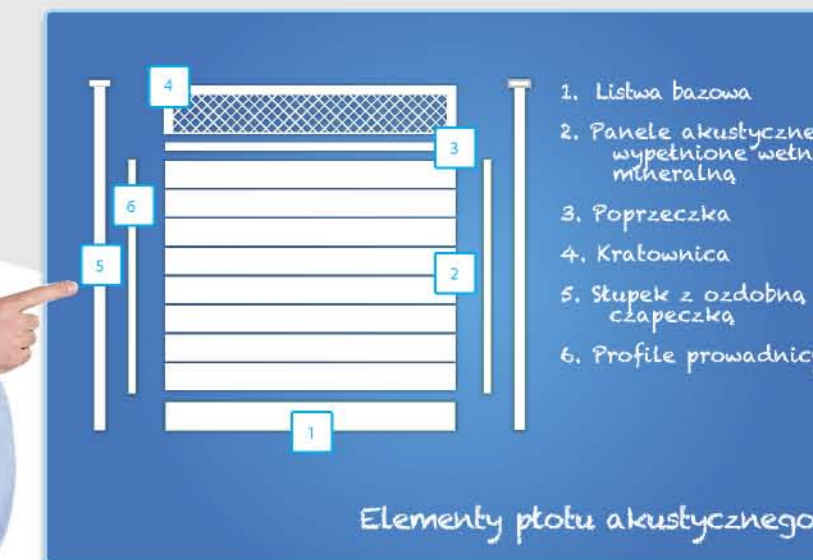

Proponujemy:
Przyjazną i ciepłą kolorystykę z linii Sound of Silence

sterling

wicker

white

brick

green

ROYAL ACOUSTIC FENCING ELEMENTY SKŁADOWE

RAF zbudujesz sam. Nie potrzebujesz brygady specjalistów. Nie poniesiesz dodatkowych kosztów. Panele akustyczne wypełnione wełną mineralną montowane są w profilu prowadnicy bez łączników. Oszczędzisz pieniądze, zyskasz satysfakcję. To proste.