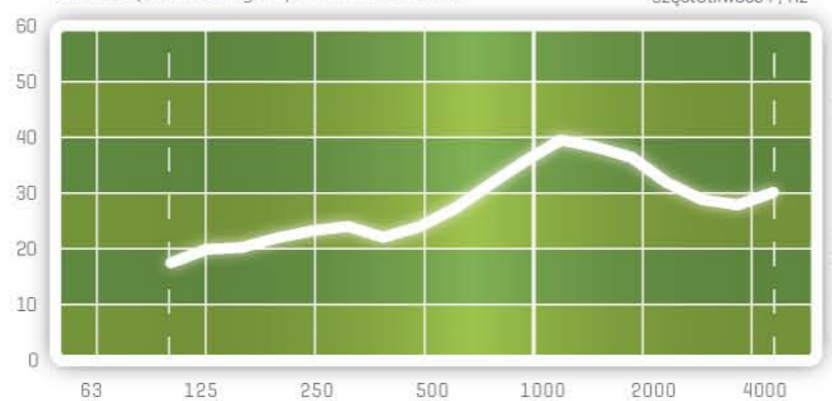

wysokie walory estetyczne

pochłanianie dźwięku

ochrona przed hałasem

Izolacyjność akustyczna

Izolacyjność akustyczna właściwa wg PN-EN 20140-3:1999
Zakres częstotliwości zgodny z PN-EN 1793-2:2001

— Zakres częstotliwości zgodny z PN-EN 1793-2:2001
— Zmierzona charakterystyka